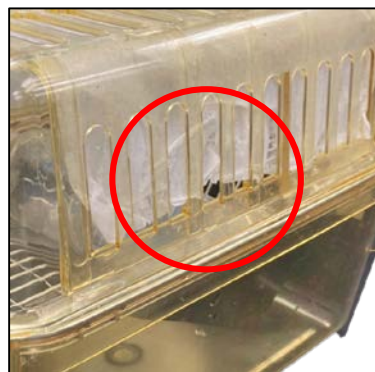

# 運輸籠或飼育籠

國家實驗動物中心及樂斯科運輸箱需為一次性使用，  
勿回收重複使用。

# 不合格(無上蓋/無濾紙/濾紙破洞/濾紙未妥善裝置密合)