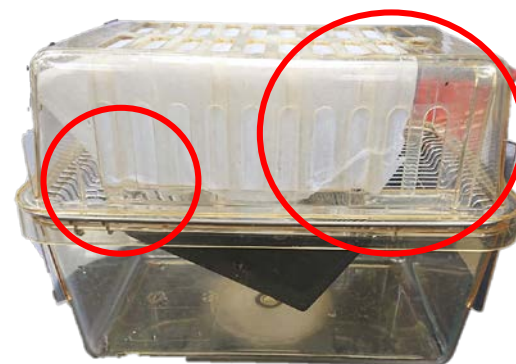

# 運輸籠或飼育籠

國家實驗動物中心及樂斯科運輸箱需為一次性使用，  
勿回收重複使用。

# 不合格(無上蓋/無濾紙/濾紙破洞/濾紙未妥善裝置密合)