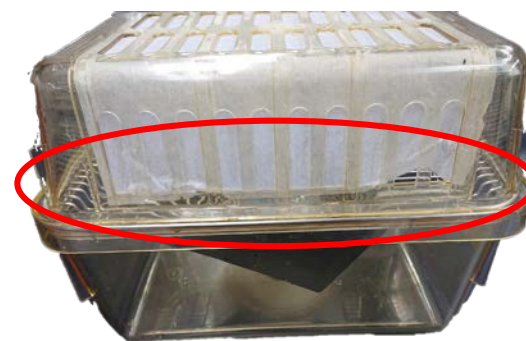

# 運輸籠或飼育籠

國家實驗動物中心及樂斯科運輸箱需為一次性使用，  
勿回收重複使用。

# 不合格(無上蓋/無濾紙/濾紙破洞/濾紙未妥善裝置密合)