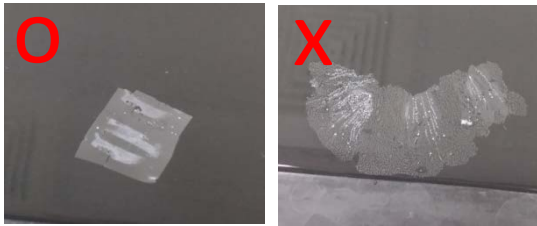

送來的蠟塊應該符合下列條件，如不符合則須重新包埋蠟塊。費用則為脫水包埋的價格。

1. 請使用全新的蠟用來包埋。
2. 蠟塊不可以有裂痕在組織附近或組織上。
3. 蠟塊中不可以有氣泡。
4. **Cassettes** 背後必須被足夠的蠟包覆。

用回收的蠟包埋，會造成切片放在熱水浴時散開在水面上

在蠟塊上有裂痕

蠟塊上有大氣泡

蠟塊背後蠟不足